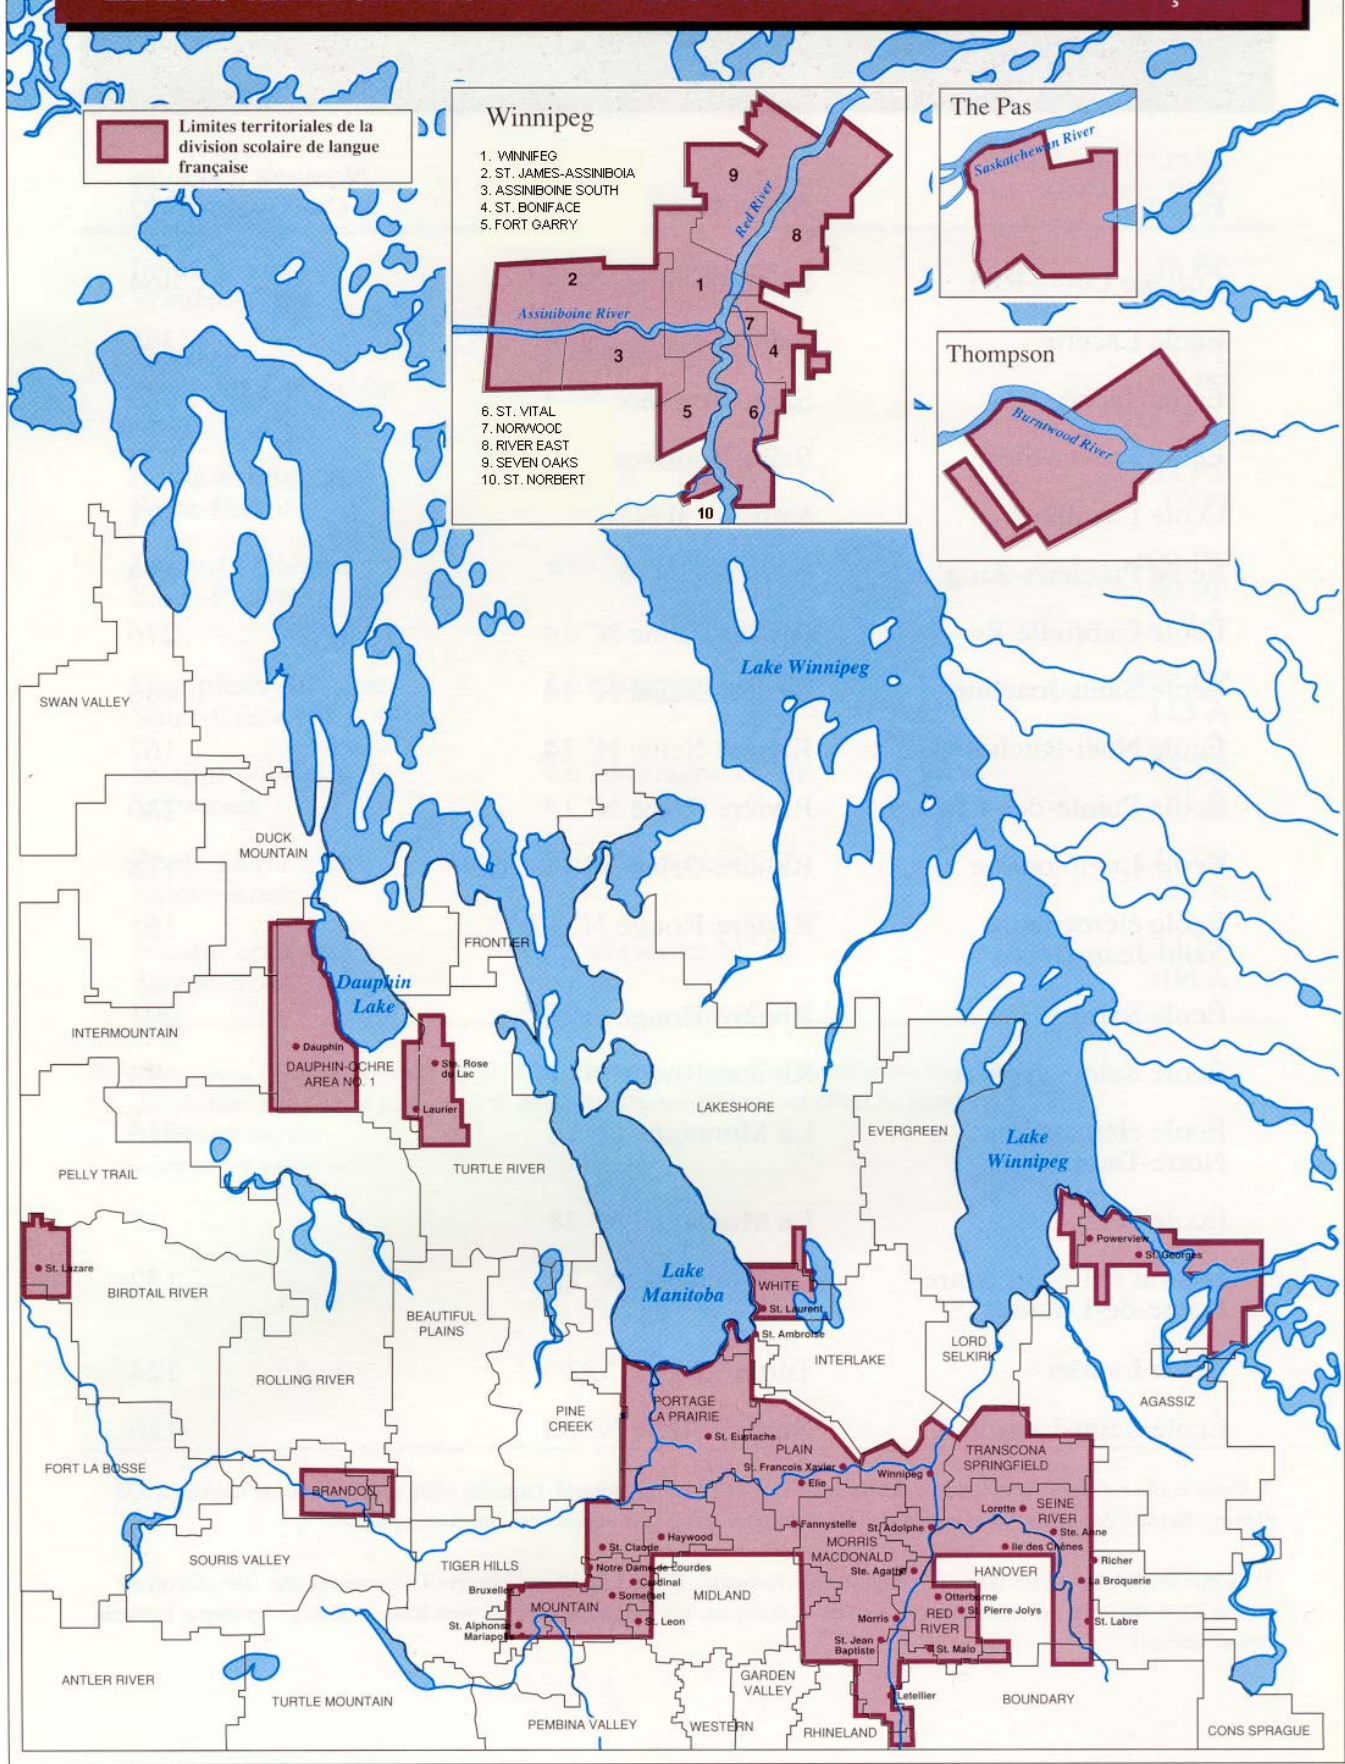

ANNEXE 3

COMMUNAUTÉS FRANCO-MANITOBAINES

SERVICES ET PROGRAMMES PRÉSCOLAIRES

JUIN 2003

LIMITES TERRITORIALES DE LA DIVISION SCOLAIRE DE LANGUE FRANÇAISE

Limites territoriales de la division scolaire de langue française

Winnipeg

1. WINNIPEG
2. ST. JAMES-ASSINBOIA
3. ASSINBOINE SOUTH
4. ST. BONIFACE
5. FORT GARRY

6. ST. VITAL
7. NORWOOD
8. RIVER EAST
9. SEVEN OAKS
10. ST. NORBERT

The Pas

Thompson

SERVICES PROVINCIAUX

FPCP

Centre de ressources éducatives à l'enfance (CRÉE)
Réseau provincial de garderies familiales francophones
Système Choix
Appui au préscolaire (urbain et rural)