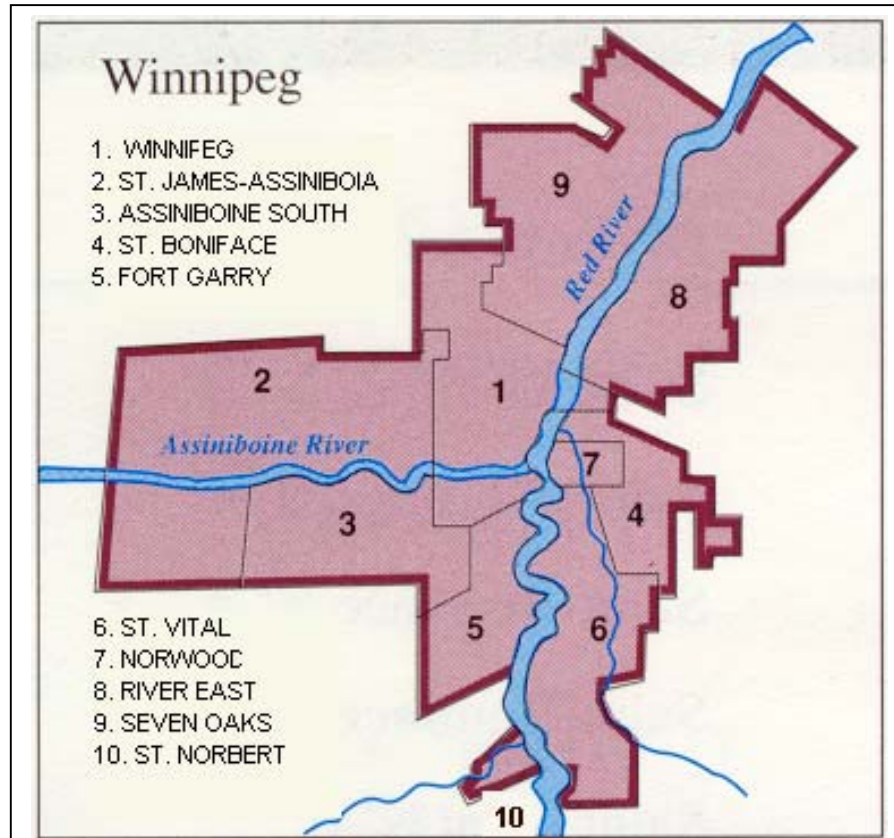

Winnipeg

1. WINNIPEG
2. ST. JAMES-ASSINBOIA
3. ASSINBOINE SOUTH
4. ST. BONIFACE
5. FORT GARRY

6. ST. VITAL
7. NORWOOD
8. RIVER EAST
9. SEVEN OAKS
10. ST. NORBERT

The Pas

Thompson

SERVICES PROVINCIAUX

FPCP

Centre de ressources éducatives à l'enfance (CRÉE)
Réseau provincial de garderies familiales francophones
Système Choix
Appui au préscolaire (urbain et rural)

RÉGION URBAINE

Saint-Boniface (nord)

Prématornelle : Le Petit Bonheur (FL¹ et Franc.) 210, rue Masson – 18 enfants

Garderie : Le P'tit Bonheur (FL¹ et Franc.) – 210, rue Masson – 22 enfants 2 à 5 ans
- 28 enfants avant et après l'école